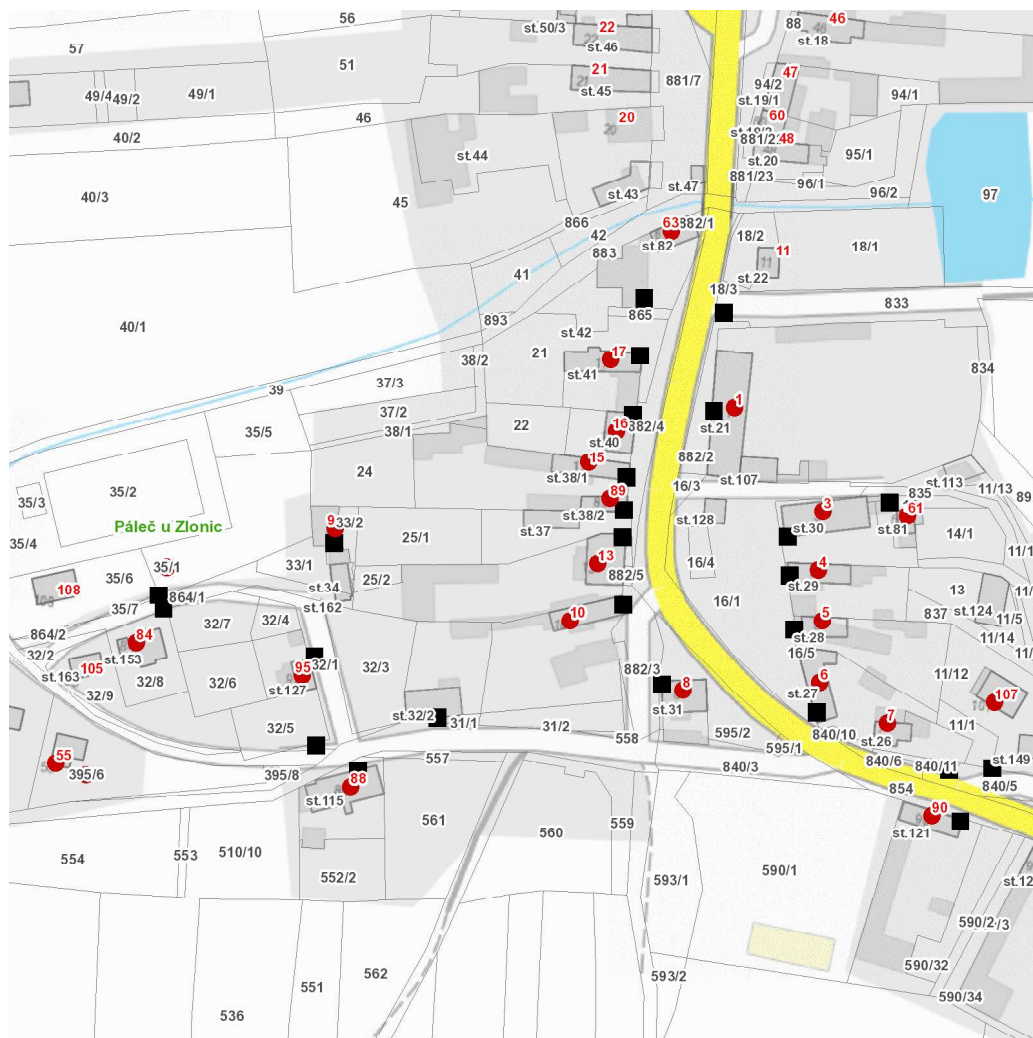

dne **4. 6. 2024** od **8:00** do **11:00** hodin

Plánovaná odstávka zahrnuje tyto lokality:**Páleč (okres Kladno)**

č. p. 1, 3-10, 13, 15, 16, 17, 55, 61, 63, 84, 88, 89, 90, 95, 107

kat. území **Páleč u Zlonic** (kód **717398**): parcelní č. ST.32/2, 35/1, 395/6

dne **4. 6. 2024** od **8:00** do **11:00** hodin

Orientační mapový podklad odstávkou dotčených lokalit

VYSVĚTLIVKY

- – adresy dotčené odstávkou elektřiny
- – místa připojení k elektrické síti dotčená odstávkou

INFORMACE ZASLÁNA

IDDS: pksakua (Obec Páleč)