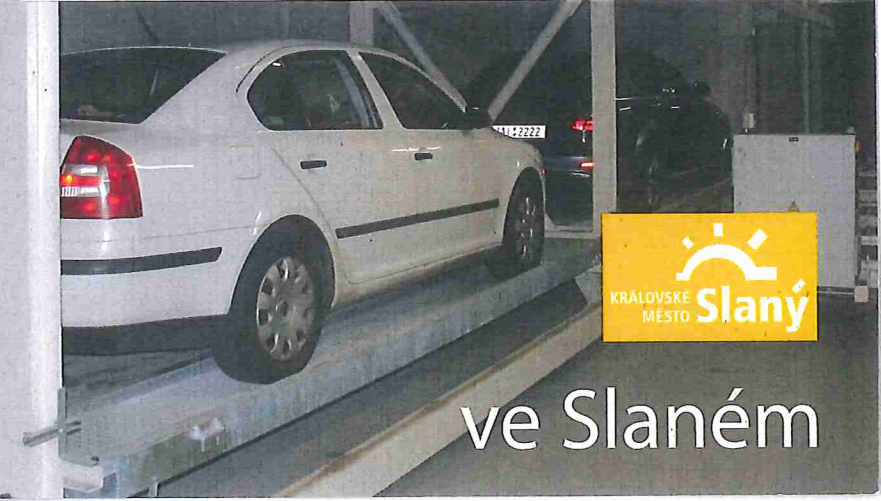

Po otevření sekčních vrat, nastoupí řidič do vozu.

Spolujezdec nastupuje do vozu až po vyjetí z boxu.

Znáte bezpečnější způsob parkování?

Šťastnou cestu!

Vám přeje město Slaný

AKCE GARÁŽOVÁNÍ

(ceník uvnitř)

ve Slaném

Jak snadné je parkovat ve Slaném

NABÍDKA GARÁŽOVÁNÍ V PARKOVACÍM DOMĚ

Parkování na předplacené parkovací karty:

parkovací karta	záloha 300 Kč
měsíční předplatné	400 Kč
roční předplatné	4.500 Kč

... Dejte parkovacímu domu šanci a vyzkoušejte ho!